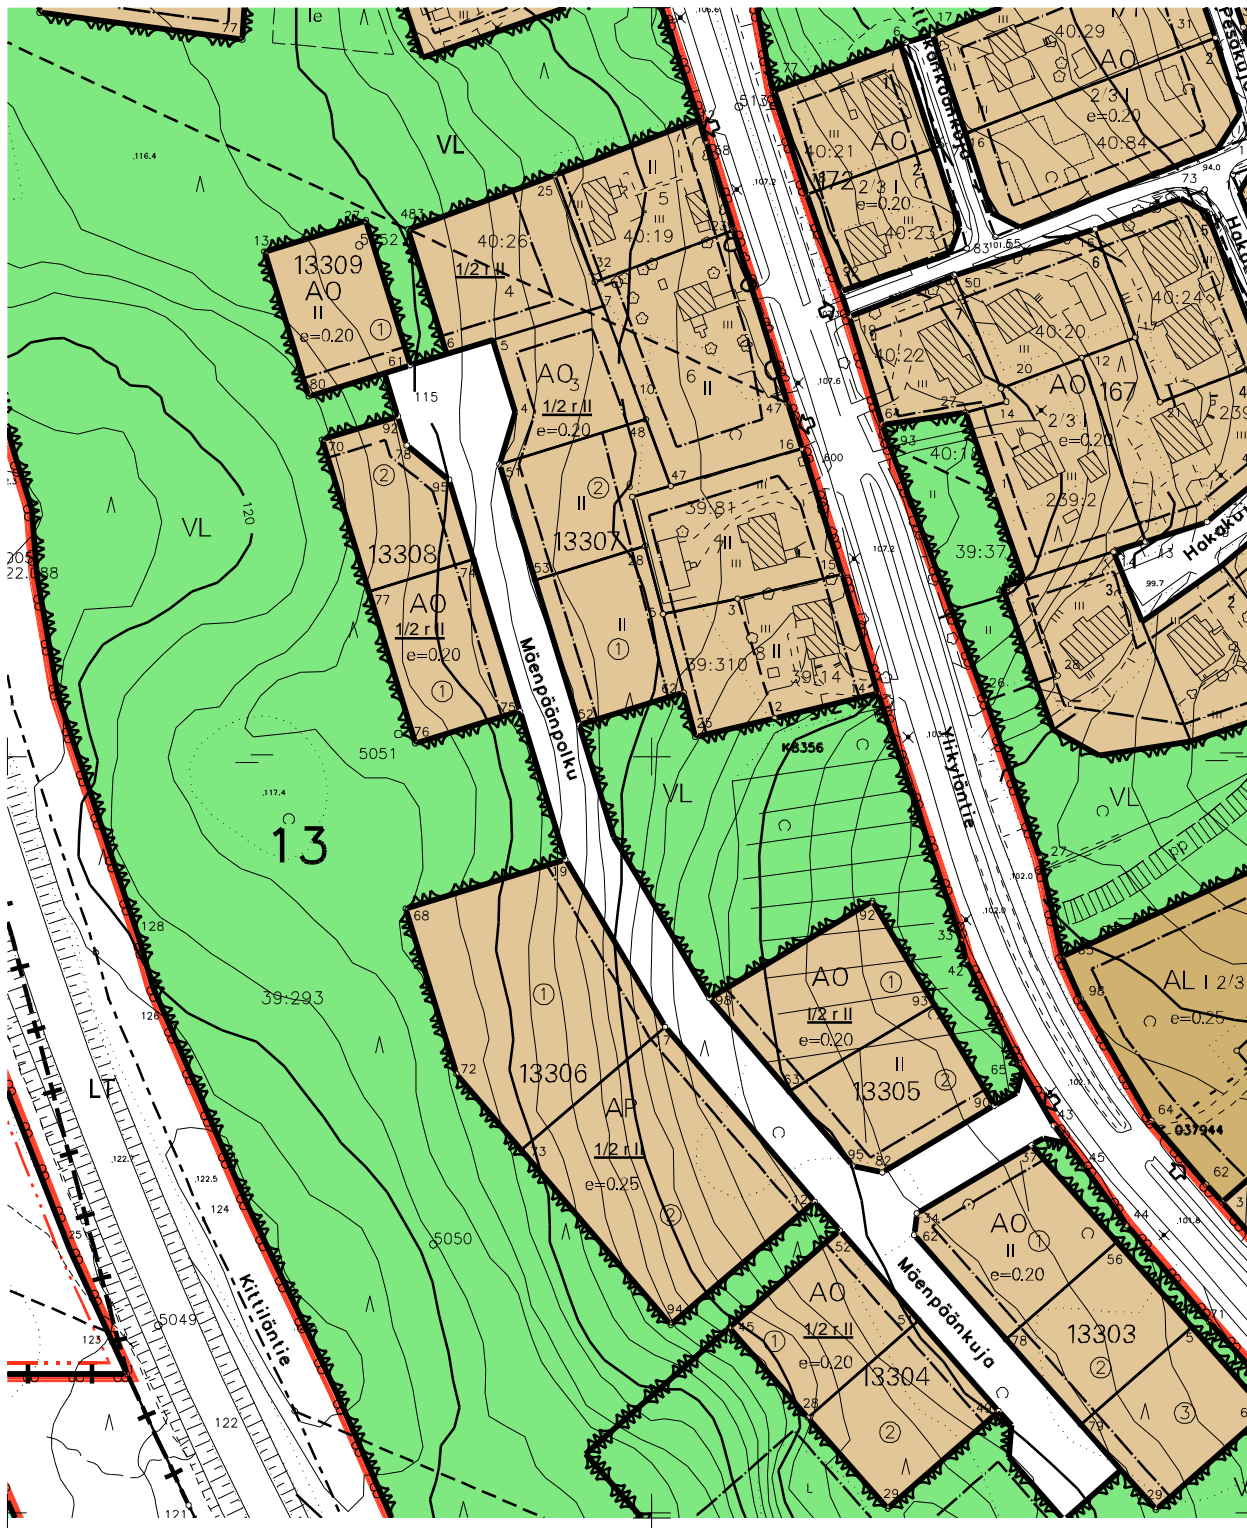

**OTE ROVANIEMEN KAUPUNGIN
VOIMASSA OLEVASTA ASEMA-
KAAVAKARTASTA**
Otteen oikeaksi todistaa
Rovaniemellä 24.8.2012

3440800

7383600

7383600

1:2000

3440800

Kiinteistön tarkka alueellinen ulottuvuus selviää
toimitusasiakirjoista ja maastosta.